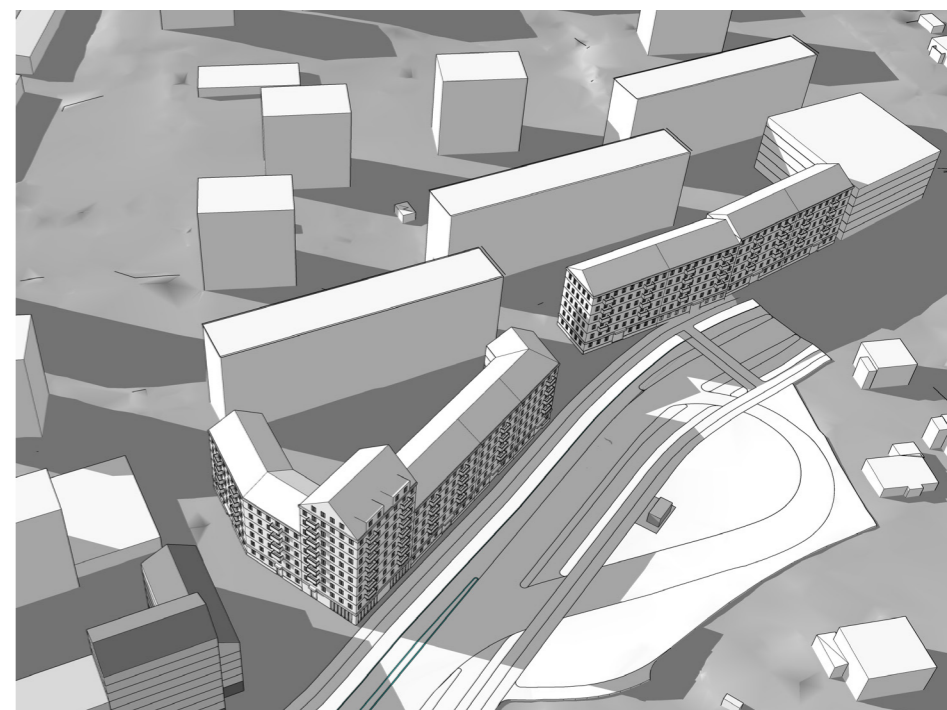

Brunnsbo | Göteborg | Solstudie | Stena Fastigheter | 2024-04-08

# SOLSTUDIE - VÅRDAGJÄMNING

09:00

12:00

15:00

09:00

12:00

15:00

# SOLSTUDIE - SOMMARSOLSTÅND

09:00

12:00

15:00

09:00

12:00

15:00

# SOLSTUDIE - VINTERSOLSTÅND

09:00

12:00

15:00

09:00

12:00

15:00