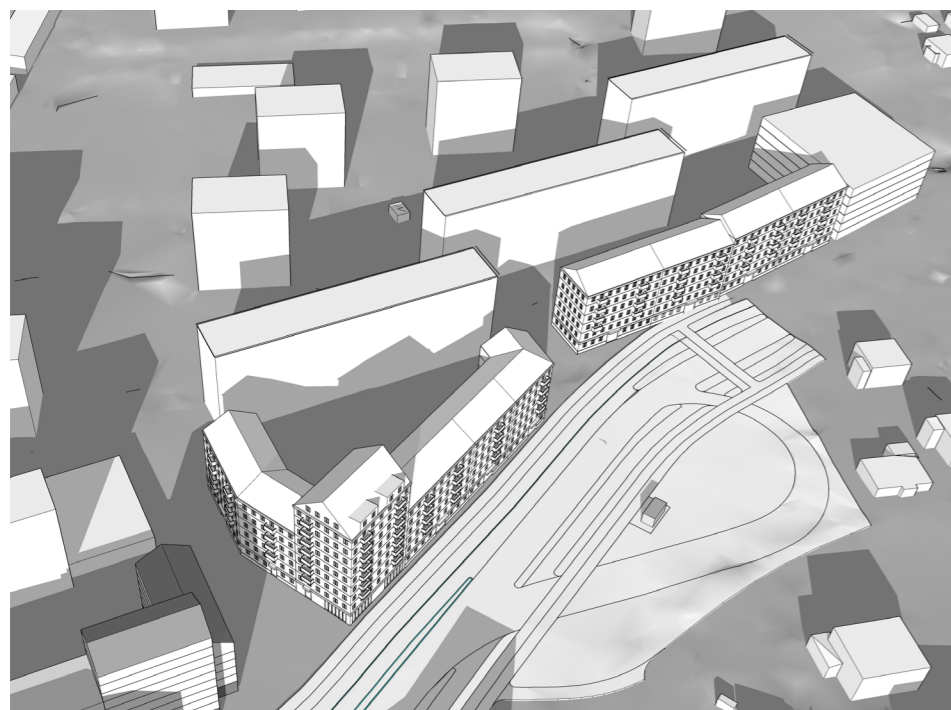

Brunnsbo | Göteborg | Solstudie | Stena Fastigheter | 2024-04-08

# SOLSTUDIE - VÅRDAGJÄMNING

09:00

12:00

15:00

09:00

12:00

15:00

# SOLSTUDIE - SOMMARSOLSTÅND

09:00

12:00

15:00

09:00

12:00

15:00

# SOLSTUDIE - VINTERSOLSTÅND

09:00

12:00

15:00

09:00

12:00

15:00