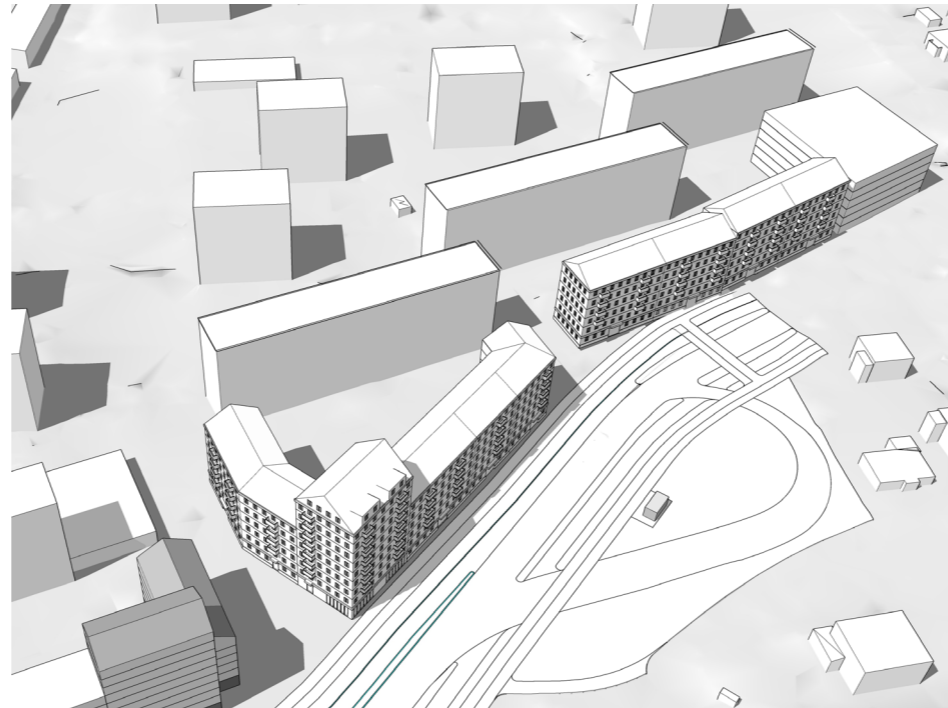

Brunnsbo | Göteborg | Solstudie | Stena Fastigheter | 2024-04-08

# SOLSTUDIE - VÅRDAGJÄMNING

09:00

12:00

15:00

09:00

12:00

15:00

# SOLSTUDIE - SOMMARSOLSTÅND

09:00

12:00

15:00

09:00

12:00

15:00

# SOLSTUDIE - VINTERSOLSTÅND

09:00

12:00

15:00

09:00

12:00

15:00