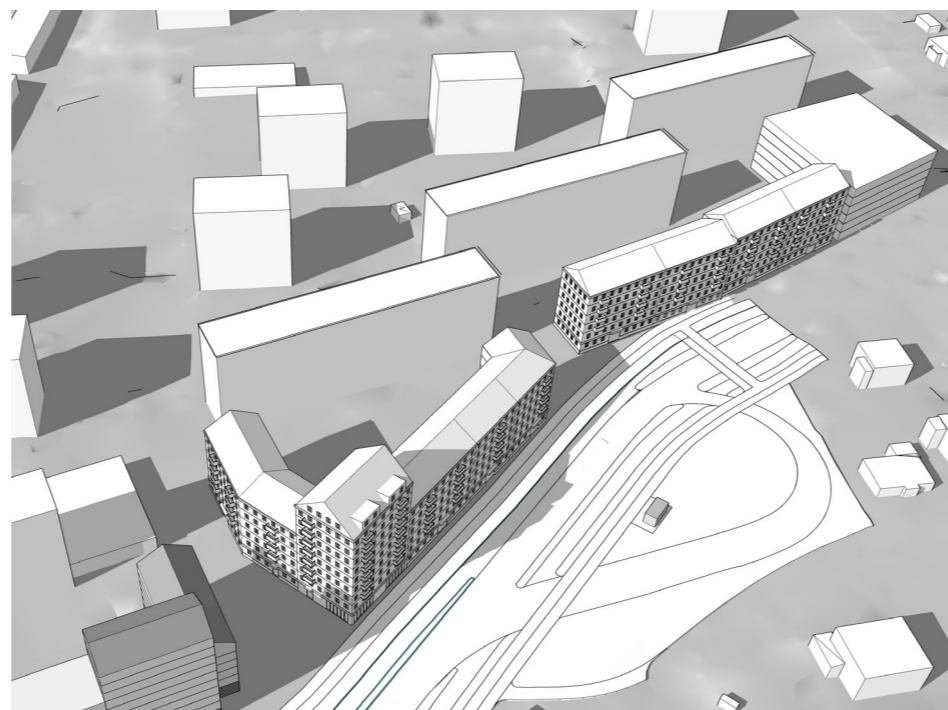

Brunnsbo | Göteborg | Solstudie | Stena Fastigheter | 2024-04-08

# SOLSTUDIE - VÅRDAGJÄMNING

09:00

12:00

15:00

09:00

12:00

15:00

# SOLSTUDIE - SOMMARSOLSTÅND

09:00

12:00

15:00

09:00

12:00

15:00

# SOLSTUDIE - VINTERSOLSTÅND

09:00

12:00

15:00

09:00

12:00

15:00